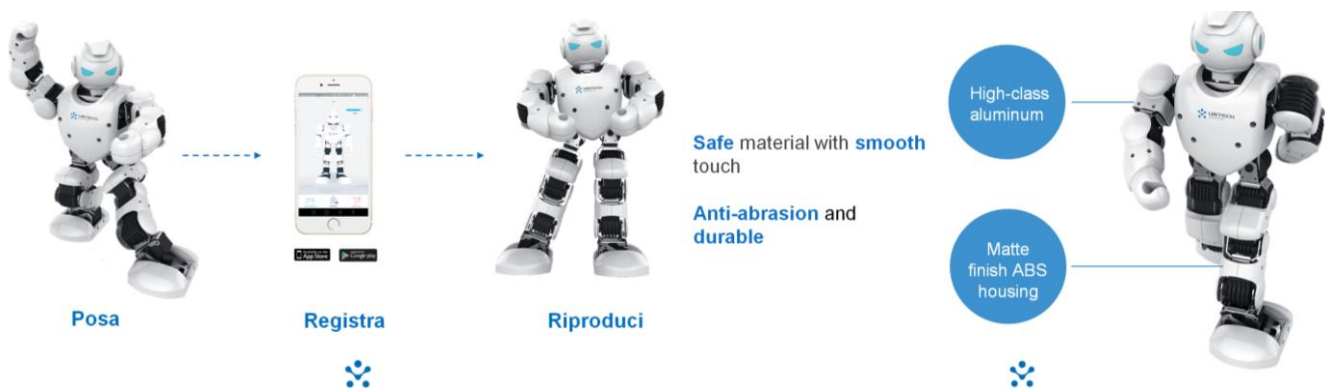

Batteria potente: consumi minimi, grande autonomia – fino a 60 minuti

Materiali sicuri: Alluminio di prima qualità, materiali di custodia in ABS resistenti e sicuri
“Finger-friendly” design: offre agli utilizzatori più giovani e inesperti la massima protezione

CARATTERISTICHE TECNICHE

Dimensioni	: cm 39,8 x 20.8 x 12.2 circa
Peso	: kg 1.63 circa
Materiali	: Alluminio per la struttura , ABS per involucri
Snodi	: 16
Speaker	: 3W mono
Processore	: STM32-F103RDT6
Memoria esterna	: standard 128MB
Controllo	: dual-mode Bluetooth 3.0/4.0 BLE+EDR
Batteria	: 7.4 v 2200mAh
Autonomia	: fino a 60 minuti
Software di programmazione	: basato sulla stessa tecnologia 3D visual PC software
Sistemi compatibili	: Windows / Mac OS /iOS / Android