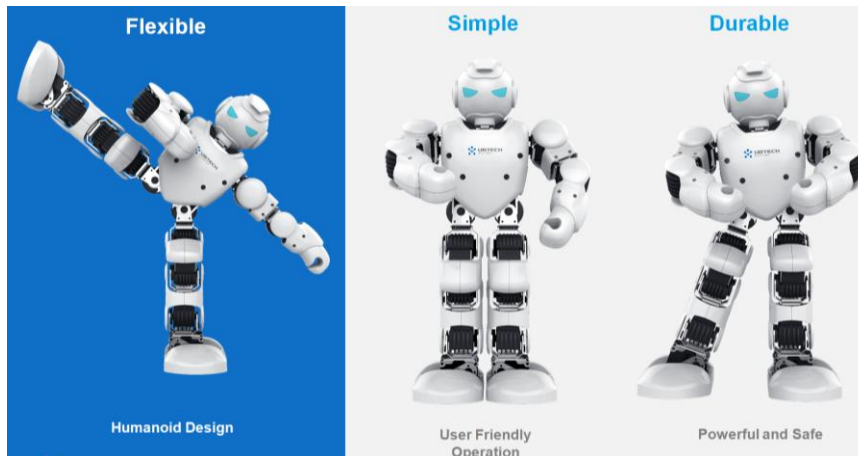

## Alpha 1X – Humanoid Intelligent Robot - Ubtech Education

#### Il robot per tutta la famiglia

*Programmabile , Educativo e Divertente*

Alpha 1X è un robot umanoide programmabile che può essere usato a scopo educativo o come gioco, per un momento ricreativo. E' stato progettato con una serie di giunture di alta precisione, include un software di programmazione in 3D e funzione PRP (posa, registra e riproduci) che sono controllabili tramite un'unica App.

#### Flessibile

Umanoide con simulazione di movimento bipede, corpo snello e compatto.

16 potenti giunture creano movimenti precisi e fluidi, permettendo al robot di essere tanto flessibile quanto un essere umano.

### CARATTERISTICHE TECNICHE

Dimensioni	: cm 39,8 x 20.8 x 12.2 circa
Peso	: kg 1.63 circa
Materiali	: Alluminio per la struttura , ABS per involucri
Snodi	: 16
Speaker	: 3W mono
Processore	: STM32-F103RDT6
Memoria esterna	: standard 128MB
Controllo	: dual-mode Bluetooth 3.0/4.0 BLE+EDR
Batteria	: 7.4 v 2200mAh
Autonomia	: fino a 60 minuti
Software di programmazione	: basato sulla stessa tecnologia 3D visual PC software
Sistemi compatibili	: Windows / Mac OS /iOS / Android