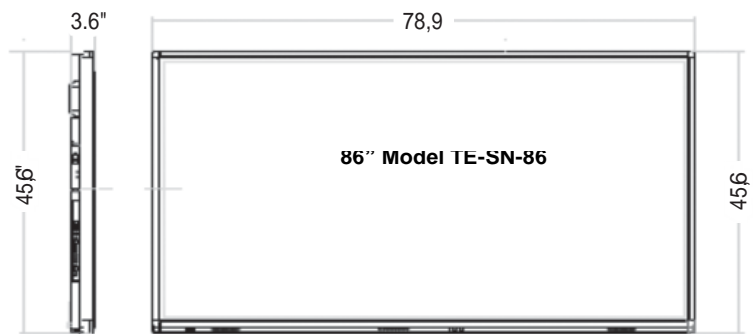

Compatibile con
Windows, Mac OS,
Linux e Android

Speakers
Incorporati
15W per canale

Design Ultra-Slim

Multi-Touch con
brevetto DrawView -
Gesture Recognition

ULTRA HD

4K Ultra HD

Specifiche

		Prodotto	TE-SN-65	TE-SN-70	TE-SN-75	TE-SN-80	TE-SN-86	TE-SN-98	
DIMENSIONI & PESI	Senza Imballo	L	1547 mm	1656 mm	1764 mm	1890 mm	2004 mm	2227 mm	
		A	936 mm 36,6"	964 mm 37,9"	1012 mm	1109 mm	1159 mm	1292 mm	
		P	84 mm 3,3"	72 mm 2,8"	87 mm 3,4"	96 mm 3,8"	92 mm 3,6"	120 mm 4,7"	
	Con Imballo	L	1677 mm	1785 mm	1894 mm	2020 mm	2135 mm	2378 mm	
		A	1066 mm	1078 mm	1145 mm	1240 mm	1290 mm	1455 mm	
		P	200 mm 7,9"	200 mm 7,9"	200 mm 7,9"	200 mm 7,9"	210 mm 8,3"	307 mm	
	Peso lordo	+/- 2 kg / 4,4 lb	76 kg / 168 lb	80 kg / 176 lb	104 kg / 229 lb	103 kg / 227 lb	105 kg / 232 lb		
	Peso netto	+/- 2 kg / 4,4 lb	67 kg / 148 lb	62 kg / 137 lb	82 kg / 181 lb	89 kg / 196 lb	87 kg / 187 lb	158 kg / 348 lb	
	SPECIFICHE DISPLAY	Tipo vetro		Antiriflesso	Antiriflesso	Antiriflesso	Antiriflesso	Antiriflesso	Antiriflesso
		Display Area		1428,5 x 803,5 mm 56.2" x 31.6"	1539 x 865 mm 60.5" x 34"	1650 x 928 mm 64.9" x 36.5"	1771 x 996 mm 69.7" x 39.2"	1900 x 1066 mm 74.8" x 41.9"	2158 x 1214 mm 84.9" x 47.8"
Backlight		LED	LED	LED	LED	LED	LED		
Luminosità		500cd/•	350cd/•	450cd/•	350cd/•	470cd/•	500 cd/•		
Rapporto Contrasto		4.000:1	4.000:1	4.000:1	5.000:1	1.400:1	1.300:1		
Rapporto Display		16:9	16:9	16:9	16:9	16:9	16:9		
Angolo visione		178°	178°	178°	178°	178°	178°		
Modalità Imagine		16:9/4:3/dot to dot/full screen	16:9/4:3/dot to dot/full screen	16:9/4:3/dot to dot/full screen	16:9/4:3/dot to dot/full screen	16:9/4:3/dot to dot/full screen	16:9/4:3/dot to dot/full screen		
Risoluzione		4K: 3840x2160	4K: 3840x2160	4K: 3840x2160	4K: 3840x2160	4K: 3840x2160	4K: 3840x2160		
Profondità Colore		10 bit	10 bit	10 bit	10 bit	10 bit	10 bit		
Tempo risposta		<17 ms	<17 ms	<19 ms	<19 ms	<19 ms	<20 ms		
Porte Ingresso		CVBS/Audio	1 X 3RCA (giallo, bianco, rosso)						
		YPbPr	1 X 3RCA (blu, verde, rosso)						
		USB	2 X USB 3.0 sul retro, 3 x USB frontali (TV/PC/Touch)						
		PC RGB	2 X D-SUB - 15Pin (blu)						
	PC Audio	2 X 3.5mm Stereo audio-in jack (verde)							
	HDMI	2 X HDMI sul retro, 1 x HDMI frontale							
	VGA	1 X D-SUB 15-Pin (black)							
	RS232	1 X RS232							
Porte uscita	posteriore	1 X cuffia, 1 X AV, 1 X SPDIF							
SPECIFICHE MONITOR TOUCH	Sensore touch		incorporato						
	Tecnologia sensore touch		Infrarossi						
	Riconoscimento sensore		Dito, stylus pen o qualsiasi oggetto opaco						
	Punti touch max		10						
	Precisione		< 3mm						
	Risoluzione posizionamento		4096 x 4096 / 16384 x 16384 / 32768 x 32768						
	Velocità Tracking		< 8ms						
	Velocità scrittura		Ø 180dot/s						
	Porta PC		USB						
	Sistemi operativi supportati		Windows (7, 8.1, 10), Android, Linux, Mac						
SPECIFICHE ELETTRICHE	Risposta PC		automatica						
	Gamma voltaggio		AC 90 ~ 240 V - 50/60 Hz						
	Consumo		standby: <1W, in funzione: <415W						
	Temperatura operativa		0 - 40 °C						
	Umidità operative		0 - 90 %						
	Temperatura di stoccaggio		-20 - +60 °C						
Umidità di stoccaggio		0 - 90 %							
ACCESSORI OPZ.	OPS (Computer)	OPZIONALE							
CERTIFICAZIONI	CB, CE, FCC, RoHS	SI							